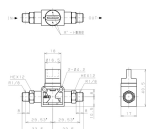

品番：EA425SK-11

品名：R1/8"xR1/8" 開閉バルブ

販売価格	1,540円(税抜) / 1,694円(税込)		
カタログ価格	1,540円(税抜) / 1,694円(税込)		
在庫数	最新在庫: 2 (2026/04/22 10:01現在)		
商品入数	1	販売単位	個
カタログページ	1029ページ		

仕様

メーカー	日本ピスコ(PISCO)	型番	HV01-01-2
入力側(取付ねじ)	R1/8"	出力側(取付ねじ)	R1/8"
使用流体	空気	最高使用圧力	1.0MPa
使用真空圧力	-100kPa	使用温度範囲	0~60°C(凍結なきこと)
材質	本体樹脂:PBT 金属部:黄銅(無電解ニッケルメッキ) ハンドル:POM シールゴム:NBR	重量	35g
2方弁タイプ(排気機能無し)			
機器への空気圧入力を開閉			
タンク等残圧を排気したくない機器のエア供給用として適します。			
RoHS2対応品			