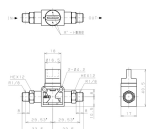

品番：EA425SK-11

品名：R1/8"xR1/8" 開閉バルブ

販売価格	1,540円(税抜) / 1,694円(税込)		
カタログ価格	1,540円(税抜) / 1,694円(税込)		
在庫数	最新在庫: 2 (2026/06/13 04:04現在)		
商品入数	1	販売単位	個
カタログページ	1029ページ		

仕様

メーカー	日本ピスコ(PISCO)	型番	HV01-01-2
入力側(取付ねじ)	R1/8"	出力側(取付ねじ)	R1/8"
使用流体	空気	最高使用圧力	1.0MPa
使用真空圧力	-100kPa	使用温度範囲	0~60°C(凍結なきこと)
材質	本体樹脂:PBT 金属部:黄銅(無電解ニッケルメッキ) ハンドル:POM シールゴム:NBR	重量	35g
2方弁タイプ(排気機能無し)			
機器への空気圧入力を開閉			
タンク等残圧を排気したくない機器のエア供給用として適します。			
RoHS2対応品			