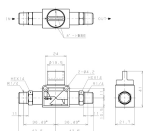

仕様

メーカー	日本ピスコ(PISCO)	型番	HV02-02-2
入力側(取付ねじ)	R1/4"	出力側(取付ねじ)	R1/4"
使用流体	空気	最高使用圧力	1.0MPa
使用真空圧力	-100kPa	使用温度範囲	0~60℃(凍結なきこと)
材質	本体樹脂:PBT 金属部:黄銅(無電解ニッケルメッキ) ハンドル:POM シールゴム:NBR	重量	57g
2方弁タイプ(排気機能無し)			
タンク等残圧を排気したくない機器のエア供給用として適します。			
機器への空気圧入力を開閉			
RoHS2対応品			

株式会社エスコ

大阪府大阪市西区立売堀3丁目8番14号 06-6532-6226(代表)

© 2018 ESCO Co.,Ltd.