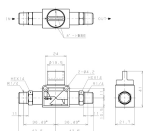

品番：EA425SK-22

品名：R1/4"xR1/4" 開閉バルブ

販売価格	1,760円(税抜) / 1,936円(税込)		
カタログ価格	1,760円(税抜) / 1,936円(税込)		
在庫数	最新在庫: 2 (2026/04/22 11:29現在)		
商品入数	1	販売単位	個
カタログページ	1029ページ		

仕様

メーカー	日本ピスコ(PISCO)	型番	HV02-02-2
入力側(取付ねじ)	R1/4"	出力側(取付ねじ)	R1/4"
使用流体	空気	最高使用圧力	1.0MPa
使用真空圧力	-100kPa	使用温度範囲	0~60℃(凍結なきこと)
材質	本体樹脂:PBT 金属部:黄銅(無電解ニッケルメッキ) ハンドル:POM シールゴム:NBR	重量	57g
2方弁タイプ(排気機能無し)			
タンク等残圧を排気したくない機器のエア供給用として適します。			
機器への空気圧入力を開閉			
RoHS2対応品			