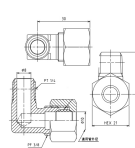

仕様

メーカー	アソー (ASOH)	型番	RL-1210
取付ねじ	R1/4"	適用管外径	10mm
ナット六角対辺	21mm	使用圧力	3.45MPa以下
使用温度	-50~150℃	使用流体	空気・水・油
材質	真鍮	入数	1個
リングエルボ			
銅管と機器、または装置を接続するためのリング式のエルボタイプのリングジョイントです。			
専用工具を使わずに接続が可能です。			
リング玉1個付属			

株式会社エスコ

大阪府大阪市西区立売堀3丁目8番14号 06-6532-6226(代表)

© 2018 ESCO Co.,Ltd.