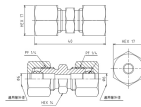

仕様

メーカー	アソー (ASOH)	型番	RS-2206
適用管外径	6mm	本体六角対辺	14mm
ナット六角対辺	17mm	全長	40mm
使用圧力	3.45MPa以下	使用温度	-50~150℃
使用流体	空気・水・油	材質	真鍮
入数	1個		

両口リングジョイント

銅管と銅管を接続するためのリングジョイントです。

専用工具を使わずに接続が可能です。

リング玉2個付属

株式会社エスコ

大阪府大阪市西区立売堀3丁目8番14号 06-6532-6226(代表)

© 2018 ESCO Co.,Ltd.