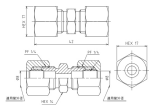

仕様

メーカー	アソー (ASOH)	型番	RS-2208
適用管外径	8mm	本体六角対辺	14mm
ナット六角対辺	17mm	全長	42mm
使用圧力	3.45MPa以下	使用温度	-50~150℃
使用流体	空気・水・油	材質	真鍮
入数	1個		

両口リングジョイント

銅管と銅管を接続するためのリングジョイントです。

専用工具を使わずに接続が可能です。

リング玉2個付属

株式会社エスコ

大阪府大阪市西区立売堀3丁目8番14号 06-6532-6226(代表)

© 2018 ESCO Co.,Ltd.