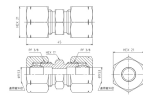

仕様

メーカー	アソー (ASOH)	型番	RS-2303
適用管外径	9.53mm	本体六角対辺	17mm
ナット六角対辺	21mm	全長	45mm
使用圧力	3.45MPa以下	使用温度	-50~150℃
使用流体	空気・水・油	材質	真鍮
入数	1個		

両口リングジョイント

銅管と銅管を接続するためのリングジョイントです。

専用工具を使わずに接続が可能です。

リング玉2個付属

株式会社エスコ

大阪府大阪市西区立売堀3丁目8番14号 06-6532-6226(代表)

© 2018 ESCO Co.,Ltd.