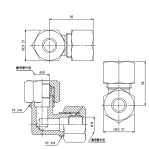

仕様

メーカー	アソー (ASOH)	型番	RL-2310
適用管外径	10mm	ナット六角対辺	21mm
使用圧力	3.45MPa以下	使用温度範囲	-50~150℃
使用流体	空気・水・油	材質	真鍮
入数	1個		
エルボタイプの両口リングジョイント			
銅管用継手			
リング玉2個付属			

株式会社エスコ

大阪府大阪市西区立売堀3丁目8番14号 06-6532-6226(代表)

© 2018 ESCO Co.,Ltd.