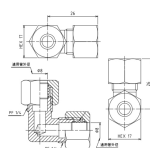

仕様

メーカー	アソー (ASOH)	型番	RL-2208
適用管外径	8mm	ナット六角対辺	17mm
使用圧力	3.45MPa以下	使用温度範囲	-50~150℃
使用流体	空気・水・油	材質	真鍮
入数	1個		
エルボタイプの両口リングジョイント			
銅管用継手			
リング玉2個付属			

株式会社エスコ

大阪府大阪市西区立売堀3丁目8番14号 06-6532-6226(代表)

© 2018 ESCO Co.,Ltd.