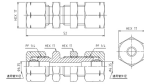

仕様

メーカー	アソー (ASOH)	型番	RW-2202
適用管外径	6.35mm	本体六角対辺	14mm
ナット六角対辺	17mm	ロックナット六角対辺	17mm
全長	52mm	使用圧力	3.45MPa以下
使用温度	-50~150℃	使用流体	空気・水・油
材質	真鍮		

両口ロックナット付リングジョイント

壁、またはパネルを隔てた銅管を接続するためのリングジョイントです。

専用工具を使わずに接続が可能です。

株式会社エスコ

大阪府大阪市西区立売堀3丁目8番14号 06-6532-6226(代表)

© 2018 ESCO Co.,Ltd.