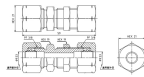

仕様

メーカー	アソー (ASOH)	型番	RW-2303
適用管外径	9.53mm	本体六角対辺	17mm
ナット六角対辺	21mm	ロックナット六角対辺	19mm
全長	59mm	使用圧力	3.45MPa以下
使用温度	-50~150℃	使用流体	空気・水・油
材質	真鍮		

両口ロックナット付リングジョイント

壁、またはパネルを隔てた銅管を接続するためのリングジョイントです。

専用工具を使わずに接続が可能です。

株式会社エスコ

大阪府大阪市西区立売堀3丁目8番14号 06-6532-6226(代表)

© 2018 ESCO Co.,Ltd.