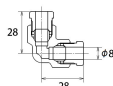

仕様

メーカー	オンダ製作所	型番	OF-425
銅管外径	8mm	全長	28mm
最高使用圧力	0.6MPa	使用温度範囲	-20~60℃
適用流体	JIS1号灯油(白灯油)	材質	本体:真鍮 スリーブ:樹脂
90°配管に使用			
樹脂製スリーブ			
銅管用継手押えナットを手締め後に2~3回転締付ける事で銅管を接続します。			

株式会社エスコ

大阪府大阪市西区立売堀3丁目8番14号 06-6532-6226(代表)

© 2018 ESCO Co.,Ltd.