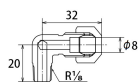

仕様

メーカー	オンダ製作所	型番	OF-435
ねじサイズ	R1/8"	銅管外径	8mm
最高使用圧力	0.6MPa	使用温度範囲	-20~60℃
使用流体	JIS1号灯油(白灯油)	材質	本体:真鍮 スリーブ:樹脂
樹脂製スリーブ			
銅管用継手押えナットを手締め後に2~3回転締付ける事で銅管を接続します。			

株式会社エスコ

大阪府大阪市西区立売堀3丁目8番14号 06-6532-6226(代表)

© 2018 ESCO Co.,Ltd.