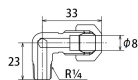

仕様

メーカー	オンダ製作所	型番	OF-446
ねじサイズ	R1/4"	銅管外径	8mm
最高使用圧力	0.6MPa	使用温度範囲	-20～60℃
使用流体	JIS1号灯油(白灯油)	材質	本体:真鍮 スリーブ:樹脂
樹脂製スリーブ			
銅管用継手押えナットを手締め後に2～3回転締付ける事で銅管を接続します。			

株式会社エスコ

大阪府大阪市西区立売堀3丁目8番14号 06-6532-6226(代表)

© 2018 ESCO Co.,Ltd.