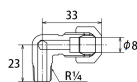

仕様

メーカー	オンダ製作所	型番	OF-446
ねじサイズ	R1/4"	銅管外径	8mm
最高使用圧力	0.6MPa	使用温度範囲	-20~60℃
使用流体	JIS1号灯油(白灯油)	材質	本体:真鍮 スリーブ:樹脂
樹脂製スリーブ			
銅管用継手押えナットを手締め後に2〜3回転締付ける事で銅管を接続します。			

株式会社エスコ

大阪府大阪市西区立売堀3丁目8番14号 06-6532-6226(代表)

© 2018 ESCO Co.,Ltd.