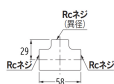

品番 : EA432MB-20B

品名 : Rc3/4"xRc1/2" 給水管チーズ(クロムメッキ)

販売価格	3,150円(税抜) / 3,465円(税込)		
カタログ価格	3,150円(税抜) / 3,465円(税込)		
在庫数	最新在庫: 1 (2026/04/13 22:34現在)		
商品入数	1	販売単位	個
カタログページ	1077ページ		

#### 仕様

メーカー	カクダイ	型番	6126A-20x13
呼	20×13	ねじサイズ	Rc3/4"×Rc1/2"
全長	58mm	材質	青銅(クロムメッキ)