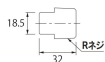

#### 仕様

メーカー	カクダイ	型番	6168A-25
呼	25	ねじサイズ	R1"
四角対辺	18.5mm	全長	32mm
材質	黄銅(クロムメッキ)		