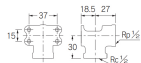

品番 : EA432MS-123A

品名 : Rp1/2"xRc1/2" 座付水栓エルボ

販売価格	2,300円(税抜) / 2,530円(税込)		
カタログ価格	2,300円(税抜) / 2,530円(税込)		
在庫数	最新在庫: 1 (2026/04/09 20:39現在)		
商品入数	1	販売単位	個
カタログページ	1076ページ		

仕様

メーカー	カクダイ	型番	619-801-13
呼	13	ねじ径	Rp1/2"×Rc1/2"
取付穴径	5mm	取付ピッチ	37mm
材質	青銅		
座付水栓継手			
ビスは付属していません。			