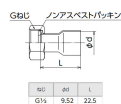

品番 : **EA432RA-24**

品名 : G 1/2"x 9.52mm 銅管アダプター

販売価格	630円 (税抜) / 693円 (税込)		
カタログ価格	630円 (税抜) / 693円 (税込)		
在庫数	最新在庫: 7 (2026/06/15 21:05現在)		
商品入数	1	販売単位	個
カタログページ	1032ページ