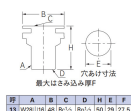

#### 仕様

メーカー	カクダイ	型番	6171-13
呼	13	ねじサイズ	A:W28山16 D:Rp1/2" C:Rc1/2" ※エスコ寸法図を参照下さい
最大はさみ込み厚	27.5mm	取付穴径	29mm
材質	青銅、NBR、PP		
受水槽や高架タンクと給水管の接続用			
タボ(まわり止め)なし			