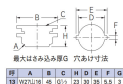

#### 仕様

メーカー	カクダイ	型番	6222-13
呼	13	ねじサイズ	オス:W27山16 メス:G1/2"
はさみ込み厚	最小:2mm 最大:3mm	材質	ステンレス(SCS13A)、NBR、PP

受水槽や高架タンクと給水管の接続用

タボ(まわり止め)付き