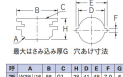

品番 : EA432SW-13

品名 : W38-16T x G 1 " タンク取付金具(ステンレス製)

販売価格	11,800円(税抜) / 12,980円(税込)		
カタログ価格	11,800円(税抜) / 12,980円(税込)		
在庫数	最新在庫: 1 (2026/04/08 22:42現在)		
商品入数	1	販売単位	個
カタログページ	1105ページ		

仕様

メーカー	カクダイ	型番	6222-25
呼	25	ねじサイズ	オス:W38山16 メス:G1"
はさみ込み厚	最小:2mm 最大:6mm	材質	ステンレス(SCS13A)、NBR、PP
受水槽や高架タンクと給水管の接続用			
タボ(まわり止め)付き			