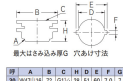

品番 : EA432SW-14

品名 : W47-16TxG1・1/4" タンク取付金具(ステンレス製)

販売価格	16,000円(税抜) / 17,600円(税込)		
カタログ価格	16,000円(税抜) / 17,600円(税込)		
在庫数	最新在庫: 1 (2026/04/09 20:53現在)		
商品入数	1	販売単位	個
カタログページ	1105ページ		

仕様

メーカー	カクダイ	型番	6222-30
呼	30	ねじサイズ	オス:W47山16 メス:G1 1/4"
はさみ込み厚	最小:2mm 最大:7mm	材質	ステンレス(SCS13A)、NBR、PP
受水槽や高架タンクと給水管の接続用			
タボ(まわり止め)付き			