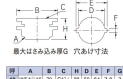

品番 : EA432SW-15

品名 : W54-16TxG1・1/2" タンク取付金具(ステンレス製)

販売価格	18,000円(税抜) / 19,800円(税込)		
カタログ価格	18,000円(税抜) / 19,800円(税込)		
在庫数	最新在庫: 1 (2026/04/08 20:46現在)		
商品入数	1	販売単位	個
カタログページ	1105ページ		

仕様

メーカー	カクダイ	型番	6222-40
呼	40	ねじサイズ	オス:W54山16 メス:G1 1/2"
はさみ込み厚	最小:2mm 最大:7mm	材質	ステンレス(SCS13A)、NBR、PP
受水槽や高架タンクと給水管の接続用			
タボ(まわり止め)付き			