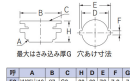

品番 : EA432SW-16

品名 : W65-16T x G 2 " タンク取付金具(ステンズ製)

販売価格	22,000円(税抜) / 24,200円(税込)		
カタログ価格	22,000円(税抜) / 24,200円(税込)		
在庫数	最新在庫: 1 (2026/04/05 18:29現在)		
商品入数	1	販売単位	個
カタログページ	1105ページ		

仕様

メーカー	カクダイ	型番	6222-50
呼	50	ねじサイズ	オス:W65山16 メス:G2"
はさみ込み厚	最小:2mm 最大:7mm	材質	ステンレス(SCS13A)、NBR、PP
受水槽や高架タンクと給水管の接続用			
タボ(まわり止め)付き			