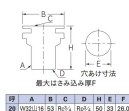

品番 : EA432SW-2

品名 : W32-16TxRc3/4" タンク取付金具

販売価格	5,400円(税抜) / 5,940円(税込)		
カタログ価格	5,400円(税抜) / 5,940円(税込)		
在庫数	最新在庫: 2 (2026/04/04 21:45現在)		
商品入数	1	販売単位	個
カタログページ	1105ページ		

仕様

メーカー	カクダイ	型番	6171-20
呼	20	ねじサイズ	A:W32山16 D:Rp3/4" C:Rc3/4" ※エスコ寸法図を参照下さい
最大はさみ込み厚	26mm	取付穴径	33mm
材質	青銅、NBR、PP		
受水槽や高架タンクと給水管の接続用			
タボ(まわり止め)なし			