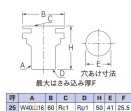

#### 仕様

メーカー	カクダイ	型番	6171-25
呼	25	ねじサイズ	A:W40山16 D:Rp1" C:Rc1" ※エスコ寸法図を参照下さい
最大はさみ込み厚	25.5mm	取付穴径	41mm
材質	青銅、NBR、PP		
受水槽や高架タンクと給水管の接続用			
タボ(まわり止め)なし			