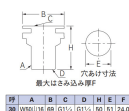

品番 : EA432SW-4

品名 : W50-16TxG1・1/4" タンク取付金具

販売価格	8,000円(税抜) / 8,800円(税込)		
カタログ価格	8,000円(税抜) / 8,800円(税込)		
在庫数	最新在庫: 1 (2026/04/04 21:45現在)		
商品入数	1	販売単位	個
カタログページ	1105ページ		

仕様

メーカー	カクダイ	型番	6171-30
呼	30	ねじサイズ	A:W50山16 D:G1 1/4" C:G1 1/4" ※エスコ寸法図を参照下さい
最大はさみ込み厚	24mm	取付穴径	51mm
材質	青銅、NBR、PP		
受水槽や高架タンクと給水管の接続用			
タボ(まわり止め)なし			