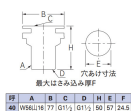

品番 : EA432SW-5

品名 : W56-16TxG1・1/2" タンク取付金具

販売価格	9,500円(税抜) / 10,450円(税込)		
カタログ価格	9,500円(税抜) / 10,450円(税込)		
在庫数	最新在庫: 1 (2026/04/04 20:14現在)		
商品入数	1	販売単位	個
カタログページ	1105ページ		

仕様

メーカー	カクダイ	型番	6171-40
呼	40	ねじサイズ	A:W56山16 D:G1 1/2" C:G1 1/2" ※エスコ寸法図を参照下さい
最大はさみ込み厚	24.5mm	取付穴径	57mm
材質	青銅、NBR、PP		
受水槽や高架タンクと給水管の接続用			
タボ(まわり止め)なし			