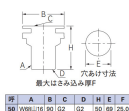

品番 : EA432SW-6

品名 : W68-16TxG2" タンク取付金具

販売価格	12,000円(税抜) / 13,200円(税込)		
カタログ価格	12,000円(税抜) / 13,200円(税込)		
在庫数	最新在庫: 1 (2026/04/04 21:44現在)		
商品入数	1	販売単位	個
カタログページ	1105ページ		

仕様

メーカー	カクダイ	型番	6171-50
呼	50	ねじサイズ	A:W68山16 D:G2" C:G2" ※エスコ寸法図を参照下さい
最大はさみ込み厚	25mm	取付穴径	69mm
材質	青銅、NBR、PP		
受水槽や高架タンクと給水管の接続用			
タボ(まわり止め)なし			