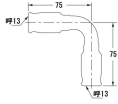

品番：EA432TA-13

品名：#13 差込式エルボ

販売価格	2,790円(税抜) / 3,069円(税込)		
カタログ価格	2,790円(税抜) / 3,069円(税込)		
在庫数	最新在庫: 0 (2026/06/18 08:49現在)		
商品入数	1	販売単位	個
カタログページ			

仕様

メーカー	カクダイ	型番	648-110-13
シリーズ	一推継手	用途	給水、給湯、冷却水、冷温水配管
適用管種	・一般配管用ステンレス鋼管 (JIS G 3448) 【SUS304】 ・水道用ステンレス鋼管 (JWWA G 115) 【SUS304】 ・銅および銅合金の継目無管 (JIS H 3300) 【質別:H、肉厚:Mタイプ及びLタイプ】	適合管呼径	13(銅管:15)
最高使用圧力	1.0MPa	使用温度	1~80℃
材質	SUS304, EPDM		

ステンレス鋼管・銅管用ワンタッチ式水栓継手

継手本体にパイプを挿入するだけの簡単施工

別売のリムーバー (EA432T-13) でパイプの取り外しも可能 ※銅管の場合は再接続できません。

※薬液、油、下水、ガス、エア、蒸気、中水(雑用水)、雨水、井戸水、河川水用配管および冷媒配管には使用できません

株式会社エスコ

大阪府大阪市西区立売堀3丁目8番14号 06-6532-6226(代表)

© 2018 ESCO Co.,Ltd.