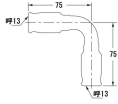

#### 仕様

メーカー	カクダイ	型番	648-110-13
シリーズ	一推継手	用途	給水、給湯、冷却水、冷温水配管
適用管種	・一般配管用ステンレス鋼管 (JIS G 3448) 【SUS304】 ・水道用ステンレス鋼管 (JWWA G 115) 【SUS304】 ・銅および銅合金の継目無管 (JIS H 3300) 【質別:H、肉厚:Mタイプ及びLタイプ】	適合管呼径	13(銅管:15)
最高使用圧力	1.0MPa	使用温度	1~80℃
材質	SUS304, EPDM		