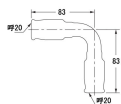

品番：EA432TA-20

品名：#20 差込式エルボ

販売価格	3,440円(税抜) / 3,784円(税込)		
カタログ価格	3,440円(税抜) / 3,784円(税込)		
在庫数	最新在庫: 0 (2026/06/18 08:49現在)		
商品入数	1	販売単位	個
カタログページ			

仕様

メーカー	カクダイ	型番	648-110-20
シリーズ	一推継手	用途	給水、給湯、冷却水、冷温水配管
適用管種	・一般配管用ステンレス鋼管 (JIS G 3448) 【SUS304】 ・水道用ステンレス鋼管 (JWWA G 115) 【SUS304】 ・銅および銅合金の継目無管 (JIS H 3300) 【質別:H、肉厚:Mタイプ及びLタイプ】	適合管呼径	20
最高使用圧力	1.0MPa	使用温度	1~80℃
材質	SUS304, EPDM		

ステンレス鋼管・銅管用ワンタッチ式水栓継手

継手本体にパイプを挿入するだけの簡単施工

別売のリムーバー (EA432T-13) でパイプの取り外しも可能 ※銅管の場合は再接続できません。

※薬液、油、下水、ガス、エア、蒸気、中水 (雑用水)、雨水、井戸水、河川水用配管および冷媒配管には使用できません

株式会社エスコ

大阪府大阪市西区立売堀3丁目8番14号 06-6532-6226(代表)

© 2018 ESCO Co.,Ltd.