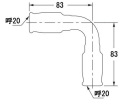

品番：EA432TA-20

品名：#20 差込式エルボ

販売価格	3,440円(税抜) / 3,784円(税込)		
カタログ価格	3,440円(税抜) / 3,784円(税込)		
在庫数	最新在庫: 0 (2026/04/14 02:13現在)		
商品入数	1	販売単位	個
カタログページ			

仕様

メーカー	カクダイ	型番	648-110-20
シリーズ	一推継手	用途	給水、給湯、冷却水、冷温水配管
適用管種	・一般配管用ステンレス鋼管 (JIS G 3448) 【SUS304】 ・水道用ステンレス鋼管 (JWWA G 115) 【SUS304】 ・銅および銅合金の継目無管 (JIS H 3300) 【質別:H、肉厚:Mタイプ及びLタイプ】	適合管呼径	20
最高使用圧力	1.0MPa	使用温度	1~80℃
材質	SUS304, EPDM		

ステンレス鋼管・銅管用ワンタッチ式水栓継手

継手本体にパイプを挿入するだけの簡単施工

別売のリムーバー (EA432T-13) でパイプの取り外しも可能 ※銅管の場合は再接続できません。

※薬液、油、下水、ガス、エア、蒸気、中水 (雑用水)、雨水、井戸水、河川水用配管および冷媒配管には使用できません

株式会社エスコ

大阪府大阪市西区立売堀3丁目8番14号 06-6532-6226(代表)

© 2018 ESCO Co.,Ltd.