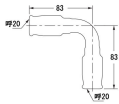

#### 仕様

メーカー	カクダイ	型番	648-110-20
シリーズ	一推継手	用途	給水、給湯、冷却水、冷温水配管
適用管種	・一般配管用ステンレス鋼管 (JIS G 3448) 【SUS304】 ・水道用ステンレス鋼管 (JWWA G 115) 【SUS304】 ・銅および銅合金の継目無管 (JIS H 3300) 【質別:H、肉厚:Mタイプ及びLタイプ】	適合管呼径	20
最高使用圧力	1.0MPa	使用温度	1~80℃
材質	SUS304, EPDM		