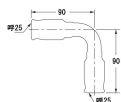

品番：EA432TA-25

品名：#25 差込式エルボ

販売価格	5,080円(税抜) / 5,588円(税込)		
カタログ価格	5,080円(税抜) / 5,588円(税込)		
在庫数	最新在庫: 0 (2026/04/14 03:21現在)		
商品入数	1	販売単位	個
カタログページ			

仕様

メーカー	カクダイ	型番	648-110-25
シリーズ	一推継手	用途	給水、給湯、冷却水、冷温水配管
適用管種	・一般配管用ステンレス鋼管 (JIS G 3448) 【SUS304】 ・水道用ステンレス鋼管 (JWWA G 115) 【SUS304】 ・銅および銅合金の継目無管 (JIS H 3300) 【質別:H、肉厚:Mタイプ及びLタイプ】	適合管呼径	25
最高使用圧力	1.0MPa	使用温度	1~80℃
材質	SUS304, EPDM		

ステンレス鋼管・銅管用ワンタッチ式水栓継手

継手本体にパイプを挿入するだけの簡単施工

別売のリムーバー (EA432T-13) でパイプの取り外しも可能 ※銅管の場合は再接続できません。

※薬液、油、下水、ガス、エア、蒸気、中水 (雑用水)、雨水、井戸水、河川水用配管および冷媒配管には使用できません

株式会社エスコ

大阪府大阪市西区立売堀3丁目8番14号 06-6532-6226(代表)

© 2018 ESCO Co.,Ltd.