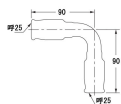

品番：EA432TA-25

品名：#25 差込式エルボ

販売価格	5,080円(税抜) / 5,588円(税込)		
カタログ価格	5,080円(税抜) / 5,588円(税込)		
在庫数	最新在庫: 0 (2026/06/18 08:49現在)		
商品入数	1	販売単位	個
カタログページ			

仕様

メーカー	カクダイ	型番	648-110-25
シリーズ	一推継手	用途	給水、給湯、冷却水、冷温水配管
適用管種	・一般配管用ステンレス鋼管 (JIS G 3448) 【SUS304】 ・水道用ステンレス鋼管 (JWWA G 115) 【SUS304】 ・銅および銅合金の継目無管 (JIS H 3300) 【質別:H、肉厚:Mタイプ及びLタイプ】	適合管呼径	25
最高使用圧力	1.0MPa	使用温度	1~80℃
材質	SUS304、EPDM		

ステンレス鋼管・銅管用ワンタッチ式水栓継手

継手本体にパイプを挿入するだけの簡単施工

別売のリムーバー (EA432T-13) でパイプの取り外しも可能 ※銅管の場合は再接続できません。

※薬液、油、下水、ガス、エア、蒸気、中水 (雑用水)、雨水、井戸水、河川水用配管および冷媒配管には使用できません

株式会社エスコ

大阪府大阪市西区立売堀3丁目8番14号 06-6532-6226(代表)

© 2018 ESCO Co.,Ltd.