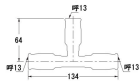

品番：EA432TB-13

品名：#13 差込式チーズ

販売価格	5,680円(税抜) / 6,248円(税込)		
カタログ価格	5,680円(税抜) / 6,248円(税込)		
在庫数	最新在庫: 0 (2026/04/14 02:13現在)		
商品入数	1	販売単位	個
カタログページ			

仕様

メーカー	カクダイ	型番	648-111-13
シリーズ	一推継手	用途	給水、給湯、冷却水、冷温水配管
適用管種	・一般配管用ステンレス鋼管 (JIS G 3448) 【SUS304】 ・水道用ステンレス鋼管 (JWWA G 115) 【SUS304】 ・銅および銅合金の継目無管 (JIS H 3300) 【質別:H、肉厚:Mタイプ及びLタイプ】	適合管呼径	13(銅管:15)
全長	134mm	最高使用圧力	1.0MPa
使用温度	1~80℃	材質	SUS304、EPDM

ステンレス鋼管・銅管用ワンタッチ式水栓継手

継手本体にパイプを挿入するだけの簡単施工

別売のリムーバー (EA432T-13) でパイプの取り外しも可能 ※銅管の場合は再接続できません。

※薬液、油、下水、ガス、エア、蒸気、中水(雑用水)、雨水、井戸水、河川水用配管および冷媒配管には使用できません

株式会社エスコ

大阪府大阪市西区立売堀3丁目8番14号 06-6532-6226(代表)

© 2018 ESCO Co.,Ltd.