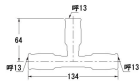

#### 仕様

メーカー	カクダイ	型番	648-111-13
シリーズ	一推継手	用途	給水、給湯、冷却水、冷温水配管
適用管種	・一般配管用ステンレス鋼管 (JIS G 3448) 【SUS304】 ・水道用ステンレス鋼管 (JWWA G 115) 【SUS304】 ・銅および銅合金の継目無管 (JIS H 3300) 【質別:H、肉厚:Mタイプ及びLタイプ】	適合管呼径	13(銅管:15)
全長	134mm	最高使用圧力	1.0MPa
使用温度	1~80℃	材質	SUS304、EPDM