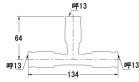

#### 仕様

メーカー	カクダイ	型番	648-111-13
シリーズ	一推継手	用途	給水、給湯、冷却水、冷温水配管
適用管種	・一般配管用ステンレス鋼鋼管 (JIS G 3448) 【SUS304】 ・水道用ステンレス鋼鋼管 (JWWA G 115) 【SUS304】 ・銅および銅合金の継目無管 (JIS H 3300) 【質別:H、肉厚:Mタイプ及びLタイプ】	適合管呼径	13(銅管:15)
全長	134mm	最高使用圧力	1.0MPa
使用温度	1~80℃	材質	SUS304、EPDM