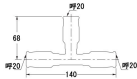

品番：EA432TB-20

品名：#20 差込式チーズ

販売価格	6,720円(税抜) / 7,392円(税込)		
カタログ価格	6,720円(税抜) / 7,392円(税込)		
在庫数	最新在庫: 0 (2026/04/14 02:13現在)		
商品入数	1	販売単位	個
カタログページ			

仕様

メーカー	カクダイ	型番	648-111-20
シリーズ	一推継手	用途	給水、給湯、冷却水、冷温水配管
適用管種	・一般配管用ステンレス鋼管 (JIS G 3448) 【SUS304】 ・水道用ステンレス鋼管 (JWWA G 115) 【SUS304】 ・銅および銅合金の継目無管 (JIS H 3300) 【質別:H、肉厚:Mタイプ及びLタイプ】	適合管呼径	20
全長	140mm	最高使用圧力	1.0MPa
使用温度	1~80℃	材質	SUS304、EPDM

ステンレス鋼管・銅管用ワンタッチ式水栓継手

継手本体にパイプを挿入するだけの簡単施工

別売のリムーバー (EA432T-13) でパイプの取り外しも可能 ※銅管の場合は再接続できません。

※薬液、油、下水、ガス、エア、蒸気、中水 (雑用水)、雨水、井戸水、河川水用配管および冷媒配管には使用できません

株式会社エスコ

大阪府大阪市西区立売堀3丁目8番14号 06-6532-6226(代表)

© 2018 ESCO Co.,Ltd.