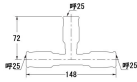

品番：EA432TB-25

品名：#25 差込式チーズ

販売価格	8,410円(税抜) / 9,251円(税込)		
カタログ価格	8,410円(税抜) / 9,251円(税込)		
在庫数	最新在庫: 0 (2026/06/18 08:51現在)		
商品入数	1	販売単位	個
カタログページ			

仕様

メーカー	カクダイ	型番	648-111-25
シリーズ	一推継手	用途	給水、給湯、冷却水、冷温水配管
適用管種	・一般配管用ステンレス鋼鋼管 (JIS G 3448) 【SUS304】 ・水道用ステンレス鋼鋼管 (JWWA G 115) 【SUS304】 ・銅および銅合金の継目無管 (JIS H 3300) 【質別:H、肉厚:Mタイプ及びLタイプ】	適合管呼径	25
全長	148mm	最高使用圧力	1.0MPa
使用温度	1~80℃	材質	SUS304、EPDM

ステンレス鋼鋼管・銅管用ワンタッチ式水栓継手

継手本体にパイプを挿入するだけの簡単施工

別売のリムーバー (EA432T-13) でパイプの取り外しも可能 ※銅管の場合は再接続できません。

※薬液、油、下水、ガス、エア、蒸気、中水 (雑用水)、雨水、井戸水、河川水用配管および冷媒配管には使用できません

株式会社エスコ

大阪府大阪市西区立売堀3丁目8番14号 06-6532-6226(代表)

© 2018 ESCO Co.,Ltd.