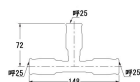

品番：EA432TB-25

品名：#25 差込式チーズ

販売価格	8,410円(税抜) / 9,251円(税込)		
カタログ価格	8,410円(税抜) / 9,251円(税込)		
在庫数	最新在庫: 0 (2026/06/18 07:24現在)		
商品入数	1	販売単位	個
カタログページ			

仕様

メーカー	カクダイ	型番	648-111-25
シリーズ	一推継手	用途	給水、給湯、冷却水、冷温水配管
適用管種	・一般配管用ステンレス鋼管 (JIS G 3448) 【SUS304】 ・水道用ステンレス鋼管 (JWWA G 115) 【SUS304】 ・銅および銅合金の継目無管 (JIS H 3300) 【質別:H、肉厚:Mタイプ及びLタイプ】	適合管呼径	25
全長	148mm	最高使用圧力	1.0MPa
使用温度	1~80℃	材質	SUS304、EPDM

ステンレス鋼管・銅管用ワンタッチ式水栓継手

継手本体にパイプを挿入するだけの簡単施工

別売のリムーバー (EA432T-13) でパイプの取り外しも可能 ※銅管の場合は再接続できません。

※薬液、油、下水、ガス、エア、蒸気、中水 (雑用水)、雨水、井戸水、河川水用配管および冷媒配管には使用できません

株式会社エスコ

大阪府大阪市西区立売堀3丁目8番14号 06-6532-6226(代表)

© 2018 ESCO Co.,Ltd.