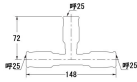

品番：EA432TB-25

品名：#25 差込式チーズ

販売価格	8,410円(税抜) / 9,251円(税込)		
カタログ価格	8,410円(税抜) / 9,251円(税込)		
在庫数	最新在庫: 0 (2026/04/14 03:22現在)		
商品入数	1	販売単位	個
カタログページ			

仕様

メーカー	カクダイ	型番	648-111-25
シリーズ	一推継手	用途	給水、給湯、冷却水、冷温水配管
適用管種	・一般配管用ステンレス鋼鋼管 (JIS G 3448) 【SUS304】 ・水道用ステンレス鋼鋼管 (JWWA G 115) 【SUS304】 ・銅および銅合金の継目無管 (JIS H 3300) 【質別:H、肉厚:Mタイプ及びLタイプ】	適合管呼径	25
全長	148mm	最高使用圧力	1.0MPa
使用温度	1~80℃	材質	SUS304、EPDM

ステンレス鋼鋼管・銅管用ワンタッチ式水栓継手

継手本体にパイプを挿入するだけの簡単施工

別売のリムーバー (EA432T-13) でパイプの取り外しも可能 ※銅管の場合は再接続できません。

※薬液、油、下水、ガス、エア、蒸気、中水 (雑用水)、雨水、井戸水、河川水用配管および冷媒配管には使用できません

株式会社エスコ

大阪府大阪市西区立売堀3丁目8番14号 06-6532-6226(代表)

© 2018 ESCO Co.,Ltd.