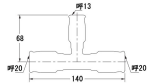

#### 仕様

メーカー	カクダイ	型番	648-11-2013
シリーズ	一推継手	用途	給水、給湯、冷却水、冷温水配管
適用管種	・一般配管用ステンレス鋼管 (JIS G 3448) [SUS304] ・水道用ステンレス鋼管 (JWWA G 115) [SUS304] ・銅および銅合金の継目無管 (JIS H 3300) 【質別:H、肉厚:Mタイプ及びLタイプ】	適合管呼径	20×13(銅管:20×15)
全長	140mm	最高使用圧力	1.0MPa
使用温度	1~80℃	材質	SUS304、EPDM