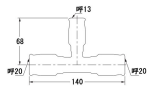

#### 仕様

メーカー	カクダイ	型番	648-11-2013
シリーズ	一推継手	用途	給水、給湯、冷却水、冷温水配管
適用管種	・一般配管用ステンレス鋼管 (JIS G 3448) [SUS304] ・水道用ステンレス鋼管 (JWWA G 115) [SUS304] ・銅および銅合金の継目無管 (JIS H 3300) 【質別:H、肉厚:Mタイプ及びLタイプ】	適合管呼径	20×13(銅管:20×15)
全長	140mm	最高使用圧力	1.0MPa
使用温度	1~80℃	材質	SUS304、EPDM