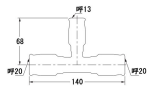

品番：EA432TE-13A

品名：#20x#13 差込式異径チーヅ

販売価格	8,800円(税抜) / 9,680円(税込)		
カタログ価格	8,800円(税抜) / 9,680円(税込)		
在庫数	最新在庫: 0 (2026/06/18 08:52現在)		
商品入数	1	販売単位	個
カタログページ			

仕様

メーカー	カクダイ	型番	648-11-2013
シリーズ	一推継手	用途	給水、給湯、冷却水、冷温水配管
適用管種	・一般配管用ステンレス鋼管 (JIS G 3448) [SUS304] ・水道用ステンレス鋼管 (JWWA G 115) [SUS304] ・銅および銅合金の継目無管 (JIS H 3300) 【質別:H、肉厚:Mタイプ及びLタイプ】	適合管呼径	20×13(銅管:20×15)
全長	140mm	最高使用圧力	1.0MPa
使用温度	1~80℃	材質	SUS304、EPDM

ステンレス鋼管・銅管用ワンタッチ式水栓継手

継手本体にパイプを挿入するだけの簡単施工

別売のリムーバー (EA432T-13、-20) でパイプの取り外しも可能 ※銅管の場合は再接続できません。

※薬液、油、下水、ガス、エア、蒸気、中水(雑用水)、雨水、井戸水、河川水用配管および冷媒配管には使用できません

株式会社エスコ

大阪府大阪市西区立売堀3丁目8番14号 06-6532-6226(代表)

© 2018 ESCO Co.,Ltd.