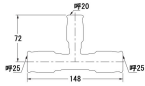

品番：EA432TE-20A

品名：#25x#20 差込式異径チーズ

販売価格	10,800円(税抜) / 11,880円(税込)		
カタログ価格	10,800円(税抜) / 11,880円(税込)		
在庫数	最新在庫: 0 (2026/06/18 07:24現在)		
商品入数	1	販売単位	個
カタログページ			

仕様

メーカー	カクダイ	型番	648-11-2520
シリーズ	一推継手	用途	給水、給湯、冷却水、冷温水配管
適用管種	・一般配管用ステンレス鋼鋼管 (JIS G 3448) [SUS304] ・水道用ステンレス鋼鋼管 (JWWA G 115) [SUS304] ・銅および銅合金の継目無管 (JIS H 3300) 【質別:H、肉厚:Mタイプ及びLタイプ】	適合管呼径	25×20
全長	148mm	最高使用圧力	1.0MPa
使用温度	1~80℃	材質	SUS304、EPDM

ステンレス鋼鋼管・銅管用ワンタッチ式水栓継手

継手本体にパイプを挿入するだけの簡単施工

別売のリムーバー (EA432T-20、-25) でパイプの取り外しも可能 ※銅管の場合は再接続できません。

※薬液、油、下水、ガス、エア、蒸気、中水 (雑用水)、雨水、井戸水、河川水用配管および冷媒配管には使用できません

株式会社エスコ

大阪府大阪市西区立売堀3丁目8番14号 06-6532-6226(代表)

© 2018 ESCO Co.,Ltd.