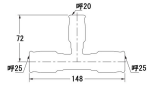

品番：EA432TE-20A

品名：#25x#20 差込式異径チーズ

販売価格	10,800円(税抜) / 11,880円(税込)		
カタログ価格	10,800円(税抜) / 11,880円(税込)		
在庫数	最新在庫: 0 (2026/04/14 03:21現在)		
商品入数	1	販売単位	個
カタログページ			

仕様

メーカー	カクダイ	型番	648-11-2520
シリーズ	一推継手	用途	給水、給湯、冷却水、冷温水配管
適用管種	・一般配管用ステンレス鋼鋼管 (JIS G 3448) [SUS304] ・水道用ステンレス鋼鋼管 (JWWA G 115) [SUS304] ・銅および銅合金の継目無管 (JIS H 3300) 【質別:H、肉厚:Mタイプ及びLタイプ】	適合管呼径	25×20
全長	148mm	最高使用圧力	1.0MPa
使用温度	1～80℃	材質	SUS304、EPDM

ステンレス鋼鋼管・銅管用ワンタッチ式水栓継手

継手本体にパイプを挿入するだけの簡単施工

別売のリムーバー (EA432T-20、-25) でパイプの取り外しも可能 ※銅管の場合は再接続できません。

※薬液、油、下水、ガス、エア、蒸気、中水 (雑用水)、雨水、井戸水、河川水用配管および冷媒配管には使用できません

株式会社エスコ

大阪府大阪市西区立売堀3丁目8番14号 06-6532-6226(代表)

© 2018 ESCO Co.,Ltd.