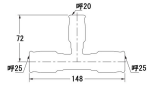

品番：EA432TE-20A

品名：#25x#20 差込式異径チーズ

販売価格	10,800円(税抜) / 11,880円(税込)		
カタログ価格	10,800円(税抜) / 11,880円(税込)		
在庫数	最新在庫: 0 (2026/06/18 08:52現在)		
商品入数	1	販売単位	個
カタログページ			

仕様

メーカー	カクダイ	型番	648-11-2520
シリーズ	一推継手	用途	給水、給湯、冷却水、冷温水配管
適用管種	・一般配管用ステンレス鋼鋼管 (JIS G 3448) [SUS304] ・水道用ステンレス鋼鋼管 (JWWA G 115) [SUS304] ・銅および銅合金の継目無管 (JIS H 3300) 【質別:H、肉厚:Mタイプ及びLタイプ】	適合管呼径	25×20
全長	148mm	最高使用圧力	1.0MPa
使用温度	1～80℃	材質	SUS304、EPDM

ステンレス鋼鋼管・銅管用ワンタッチ式水栓継手

継手本体にパイプを挿入するだけの簡単施工

別売のリムーバー (EA432T-20、-25) でパイプの取り外しも可能 ※銅管の場合は再接続できません。

※薬液、油、下水、ガス、エア、蒸気、中水 (雑用水)、雨水、井戸水、河川水用配管および冷媒配管には使用できません

株式会社エスコ

大阪府大阪市西区立売堀3丁目8番14号 06-6532-6226(代表)

© 2018 ESCO Co.,Ltd.