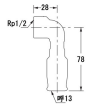

品番 : EA432TJ-13

品名 : #13/Rp1/2" 差込式水栓エルボ

販売価格	3,640円(税抜) / 4,004円(税込)		
カタログ価格	3,640円(税抜) / 4,004円(税込)		
在庫数	最新在庫: 0 (2026/04/14 03:21現在)		
商品入数	1	販売単位	個
カタログページ			

#### 仕様

メーカー	カクダイ	型番	648-30-1313
シリーズ	一推継手	用途	給水・給湯、冷却水、冷温水配管
適用管種	・一般配管用ステンレス鋼管 (JIS G 3448)【SUS304】 ・水道用ステンレス鋼管 (JWWA G 115)【SUS304】 ・銅および銅合金の継目無管 (JIS H 3300) 【質別:H、肉厚:Mタイプ及びLタイプ】	適合管呼径	13(銅管:15)
ねじサイズ	Rp1/2"	最高使用圧力	1.0MPa
使用温度	1~80℃	材質	SUS304、SCS13、EPDM