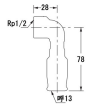

品番 : EA432TJ-13

品名 : #13/Rp1/2" 差込式水栓エルボ

販売価格	3,640円(税抜) / 4,004円(税込)		
カタログ価格	3,640円(税抜) / 4,004円(税込)		
在庫数	最新在庫: 0 (2026/06/18 08:50現在)		
商品入数	1	販売単位	個
カタログページ			

仕様

メーカー	カクダイ	型番	648-30-1313
シリーズ	一推継手	用途	給水・給湯、冷却水、冷温水配管
適用管種	・一般配管用ステンレス鋼管 (JIS G 3448) 【SUS304】 ・水道用ステンレス鋼管 (JWWA G 115) 【SUS304】 ・銅および銅合金の継目無管 (JIS H 3300) 【質別:H、肉厚:Mタイプ及びLタイプ】	適合管呼径	13(銅管:15)
ねじサイズ	Rp1/2"	最高使用圧力	1.0MPa
使用温度	1~80℃	材質	SUS304、SCS13、EPDM

ステンレス鋼管・銅管用ワンタッチ式水栓継手

継手本体にパイプを挿入するだけの簡単施工

別売のリムーバー(EA432T-13)でパイプの取り外しも可能 ※銅管の場合は再接続できません。

※薬液、油、下水、ガス、エア、蒸気、中水(雑用水)、雨水、井戸水、河川水用配管および冷媒配管には使用できません

株式会社エスコ

大阪府大阪市西区立売堀3丁目8番14号 06-6532-6226(代表)

© 2018 ESCO Co.,Ltd.