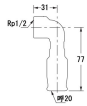

品番：EA432TJ-20

品名：#20/Rp1/2" 差込式水栓エルボ

販売価格	4,530円(税抜) / 4,983円(税込)		
カタログ価格	4,530円(税抜) / 4,983円(税込)		
在庫数	最新在庫: 0 (2026/06/18 07:04現在)		
商品入数	1	販売単位	個
カタログページ			

仕様

メーカー	カクダイ	型番	648-30-2013
シリーズ	一推継手	用途	給水・給湯、冷却水、冷温水配管
適用管種	・一般配管用ステンレス鋼管 (JIS G 3448)【SUS304】 ・水道用ステンレス鋼管 (JWWA G 115)【SUS304】 ・銅および銅合金の継目無管 (JIS H 3300) 【質別:H、肉厚:Mタイプ及びLタイプ】	適合管呼径	20
ねじサイズ	Rp1/2"	最高使用圧力	1.0MPa
使用温度	1~80℃	材質	SUS304、SCS13、EPDM

ステンレス鋼管・銅管用ワンタッチ式水栓継手

継手本体にパイプを挿入するだけの簡単施工

別売のリムーバー (EA432T-20) でパイプの取り外しも可能 ※銅管の場合は再接続できません。

※薬液、油、下水、ガス、エア、蒸気、中水 (雑用水)、雨水、井戸水、河川水用配管および冷媒配管には使用できません

株式会社エスコ

大阪府大阪市西区立売堀3丁目8番14号 06-6532-6226(代表)

© 2018 ESCO Co.,Ltd.