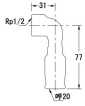

品番：EA432TJ-20

品名：#20/Rp1/2" 差込式水栓エルボ

販売価格	4,530円(税抜) / 4,983円(税込)		
カタログ価格	4,530円(税抜) / 4,983円(税込)		
在庫数	最新在庫: 0 (2026/06/18 08:49現在)		
商品入数	1	販売単位	個
カタログページ			

仕様

メーカー	カクダイ	型番	648-30-2013
シリーズ	一推継手	用途	給水・給湯、冷却水、冷温水配管
適用管種	・一般配管用ステンレス鋼管 (JIS G 3448)【SUS304】 ・水道用ステンレス鋼管 (JWWA G 115)【SUS304】 ・銅および銅合金の継目無管 (JIS H 3300) 【質別:H、肉厚:Mタイプ及びLタイプ】	適合管呼径	20
ねじサイズ	Rp1/2"	最高使用圧力	1.0MPa
使用温度	1~80℃	材質	SUS304、SCS13、EPDM

ステンレス鋼管・銅管用ワンタッチ式水栓継手

継手本体にパイプを挿入するだけの簡単施工

別売のリムーバー (EA432T-20) でパイプの取り外しも可能 ※銅管の場合は再接続できません。

※薬液、油、下水、ガス、エア、蒸気、中水 (雑用水)、雨水、井戸水、河川水用配管および冷媒配管には使用できません

株式会社エスコ

大阪府大阪市西区立売堀3丁目8番14号 06-6532-6226(代表)

© 2018 ESCO Co.,Ltd.