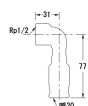

品番：EA432TJ-20

品名：#20/Rp1/2" 差込式水栓エルボ

販売価格	4,530円(税抜) / 4,983円(税込)		
カタログ価格	4,530円(税抜) / 4,983円(税込)		
在庫数	最新在庫: 0 (2026/04/14 03:21現在)		
商品入数	1	販売単位	個
カタログページ			

仕様

メーカー	カクダイ	型番	648-30-2013
シリーズ	一推継手	用途	給水・給湯、冷却水、冷温水配管
適用管種	・一般配管用ステンレス鋼管 (JIS G 3448)【SUS304】 ・水道用ステンレス鋼管 (JWWA G 115)【SUS304】 ・銅および銅合金の継目無管 (JIS H 3300) 【質別:H、肉厚:Mタイプ及びLタイプ】	適合管呼径	20
ねじサイズ	Rp1/2"	最高使用圧力	1.0MPa
使用温度	1~80℃	材質	SUS304、SCS13、EPDM

ステンレス鋼管・銅管用ワンタッチ式水栓継手

継手本体にパイプを挿入するだけの簡単施工

別売のリムーバー (EA432T-20) でパイプの取り外しも可能 ※銅管の場合は再接続できません。

※薬液、油、下水、ガス、エア、蒸気、中水 (雑用水)、雨水、井戸水、河川水用配管および冷媒配管には使用できません

株式会社エスコ

大阪府大阪市西区立売堀3丁目8番14号 06-6532-6226(代表)

© 2018 ESCO Co.,Ltd.