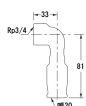

品番：EA432TJ-20B

品名：#20/Rp3/4" 差込式水栓エルボ

販売価格	4,530円(税抜) / 4,983円(税込)		
カタログ価格	4,530円(税抜) / 4,983円(税込)		
在庫数	最新在庫: 0 (2026/06/18 08:50現在)		
商品入数	1	販売単位	個
カタログページ			

仕様

メーカー	カクダイ	型番	648-30-2020
シリーズ	一推継手	用途	給水・給湯、冷却水、冷温水配管
適用管種	・一般配管用ステンレス鋼管 (JIS G 3448)【SUS304】 ・水道用ステンレス鋼管 (JWWA G 115)【SUS304】 ・銅および銅合金の継目無管 (JIS H 3300) 【質別:H、肉厚:Mタイプ及びLタイプ】	適合管呼径	20
ねじサイズ	Rp3/4"	最高使用圧力	1.0MPa
使用温度	1~80℃	材質	SUS304、SCS13、EPDM

ステンレス鋼管・銅管用ワンタッチ式水栓継手

継手本体にパイプを挿入するだけの簡単施工

別売のリムーバー (EA432T-20) でパイプの取り外しも可能 ※銅管の場合は再接続できません。

※薬液、油、下水、ガス、エア、蒸気、中水 (雑用水)、雨水、井戸水、河川水用配管および冷媒配管には使用できません

株式会社エスコ

大阪府大阪市西区立売堀3丁目8番14号 06-6532-6226(代表)

© 2018 ESCO Co.,Ltd.