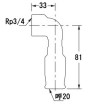

品番：EA432TJ-20B

品名：#20/Rp3/4" 差込式水栓エルボ

販売価格	4,530円(税抜) / 4,983円(税込)		
カタログ価格	4,530円(税抜) / 4,983円(税込)		
在庫数	最新在庫: 0 (2026/04/14 03:42現在)		
商品入数	1	販売単位	個
カタログページ			

仕様

メーカー	カクダイ	型番	648-30-2020
シリーズ	一推継手	用途	給水・給湯、冷却水、冷温水配管
適用管種	・一般配管用ステンレス鋼管 (JIS G 3448) [SUS304] ・水道用ステンレス鋼管 (JWWA G 115) [SUS304] ・銅および銅合金の継目無管 (JIS H 3300) 【質別:H、肉厚:Mタイプ及びLタイプ】	適合管呼径	20
ねじサイズ	Rp3/4"	最高使用圧力	1.0MPa
使用温度	1~80℃	材質	SUS304、SCS13、EPDM

ステンレス鋼管・銅管用ワンタッチ式水栓継手

継手本体にパイプを挿入するだけの簡単施工

別売のリムーバー (EA432T-20) でパイプの取り外しも可能 ※銅管の場合は再接続できません。

※薬液、油、下水、ガス、エア、蒸気、中水 (雑用水)、雨水、井戸水、河川水用配管および冷媒配管には使用できません

株式会社エスコ

大阪府大阪市西区立売堀3丁目8番14号 06-6532-6226(代表)

© 2018 ESCO Co.,Ltd.