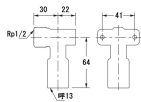

品番：EA432TL-13

品名：#13/Rp1/2" 差込式座つき水栓エルボ

販売価格	5,380円(税抜) / 5,918円(税込)		
カタログ価格	5,380円(税抜) / 5,918円(税込)		
在庫数	最新在庫: 0 (2026/06/18 08:48現在)		
商品入数	1	販売単位	個
カタログページ			

仕様

メーカー	カクダイ	型番	648-40-1313
シリーズ	一推継手	用途	給水、給湯、冷却水、冷温水配管
適用管種	・一般配管用ステンレス鋼管 (JIS G 3448) 【SUS304】 ・水道用ステンレス鋼管 (JWWA G 115) 【SUS304】 ・銅および銅合金の継目無管 (JIS H 3300) 【質別:H、肉厚:Mタイプ及びLタイプ】	適合管呼径	13(銅管:15)
ねじサイズ	Rp1/2"	取付穴径	φ 5mm
取付ピッチ	41mm	最高使用圧力	1.0MPa
使用温度	1~80℃	材質	SCS13、EPDM

ステンレス鋼管・銅管用ワンタッチ式水栓継手

継手本体にパイプを挿入するだけの簡単施工

別売のリムーバー(EA432T-13)でパイプの取り外しも可能 ※銅管の場合は再接続できません。

※薬液、油、下水、ガス、エア、蒸気、中水(雑用水)、雨水、井戸水、河川水用配管および冷媒配管には使用できません

大阪府大阪市西区立売堀3丁目8番14号 06-6532-6226(代表)
© 2018 ESCO Co.,Ltd.