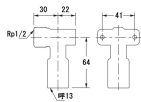

品番：EA432TL-13

品名：#13/Rp1/2" 差込式座つき水栓エルボ

販売価格	5,380円(税抜) / 5,918円(税込)		
カタログ価格	5,380円(税抜) / 5,918円(税込)		
在庫数	最新在庫: 0 (2026/04/14 03:26現在)		
商品入数	1	販売単位	個
カタログページ			

仕様

メーカー	カクダイ	型番	648-40-1313
シリーズ	一推継手	用途	給水、給湯、冷却水、冷温水配管
適用管種	・一般配管用ステンレス鋼管 (JIS G 3448) 【SUS304】 ・水道用ステンレス鋼管 (JWWA G 115) 【SUS304】 ・銅および銅合金の継目無管 (JIS H 3300) 【質別:H、肉厚:Mタイプ及びLタイプ】	適合管呼径	13(銅管:15)
ねじサイズ	Rp1/2"	取付穴径	φ5mm
取付ピッチ	41mm	最高使用圧力	1.0MPa
使用温度	1~80℃	材質	SCS13、EPDM

ステンレス鋼管・銅管用ワンタッチ式水栓継手

継手本体にパイプを挿入するだけの簡単施工

別売のリムーバー(EA432T-13)でパイプの取り外しも可能 ※銅管の場合は再接続できません。

※薬液、油、下水、ガス、エア、蒸気、中水(雑用水)、雨水、井戸水、河川水用配管および冷媒配管には使用できません

大阪府大阪市西区立売堀3丁目8番14号 06-6532-6226(代表)
© 2018 ESCO Co.,Ltd.