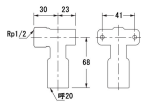

品番：EA432TL-20

品名：#20/Rp1/2" 差込式座つき水栓エルボ

販売価格	6,170円(税抜) / 6,787円(税込)		
カタログ価格	6,170円(税抜) / 6,787円(税込)		
在庫数	最新在庫: 0 (2026/06/18 07:01現在)		
商品入数	1	販売単位	個
カタログページ			

仕様

メーカー	カクダイ	型番	648-40-2013
シリーズ	一推継手	用途	給水、給湯、冷却水、冷温水配管
適用管種	・一般配管用ステンレス鋼管 (JIS G 3448) 【SUS304】 ・水道用ステンレス鋼管 (JWWA G 115) 【SUS304】 ・銅および銅合金の継目無管 (JIS H 3300) 【質別:H、肉厚:Mタイプ及びLタイプ】	適合管呼径	20
ねじサイズ	Rp1/2"	取付穴径	φ 5mm
取付ピッチ	41mm	最高使用圧力	1.0MPa
使用温度	1~80℃	材質	SCS13、EPDM

ステンレス鋼管・銅管用ワンタッチ式水栓継手

継手本体にパイプを挿入するだけの簡単施工

別売のリムーバー (EA432T-20) でパイプの取り外しも可能 ※銅管の場合は再接続できません。

※薬液、油、下水、ガス、エア、蒸気、中水 (雑用水)、雨水、井戸水、河川水用配管および冷媒配管には使用できません

大阪府大阪市西区立売堀3丁目8番14号 06-6532-6226(代表)
© 2018 ESCO Co.,Ltd.