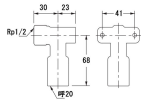

品番：EA432TL-20

品名：#20/Rp1/2" 差込式座つき水栓エルボ

販売価格	6,170円(税抜) / 6,787円(税込)		
カタログ価格	6,170円(税抜) / 6,787円(税込)		
在庫数	最新在庫: 0 (2026/06/18 08:47現在)		
商品入数	1	販売単位	個
カタログページ			

仕様

メーカー	カクダイ	型番	648-40-2013
シリーズ	一推継手	用途	給水、給湯、冷却水、冷温水配管
適用管種	・一般配管用ステンレス鋼管 (JIS G 3448) 【SUS304】 ・水道用ステンレス鋼管 (JWWA G 115) 【SUS304】 ・銅および銅合金の継目無管 (JIS H 3300) 【質別:H、肉厚:Mタイプ及びLタイプ】	適合管呼径	20
ねじサイズ	Rp1/2"	取付穴径	φ 5mm
取付ピッチ	41mm	最高使用圧力	1.0MPa
使用温度	1~80℃	材質	SCS13、EPDM

ステンレス鋼管・銅管用ワンタッチ式水栓継手

継手本体にパイプを挿入するだけの簡単施工

別売のリムーバー (EA432T-20) でパイプの取り外しも可能 ※銅管の場合は再接続できません。

※薬液、油、下水、ガス、エア、蒸気、中水 (雑用水)、雨水、井戸水、河川水用配管および冷媒配管には使用できません

大阪府大阪市西区立売堀3丁目8番14号 06-6532-6226(代表)
© 2018 ESCO Co.,Ltd.