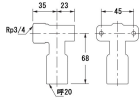

品番：EA432TL-20B

品名：#20/Rp3/4" 差込式座つき水栓エルボ

販売価格	6,170円(税抜) / 6,787円(税込)		
カタログ価格	6,170円(税抜) / 6,787円(税込)		
在庫数	最新在庫: 0 (2026/06/18 08:48現在)		
商品入数	1	販売単位	個
カタログページ			

仕様

メーカー	カクダイ	型番	648-40-2020
シリーズ	一推継手	用途	給水、給湯、冷却水、冷温水配管
適用管種	・一般配管用ステンレス鋼管 (JIS G 3448) 【SUS304】 ・水道用ステンレス鋼管 (JWWA G 115) 【SUS304】 ・銅および銅合金の継目無管 (JIS H 3300) 【質別:H、肉厚:Mタイプ及びLタイプ】	適合管呼径	20
ねじサイズ	Rp3/4"	取付穴径	φ 5mm
取付ピッチ	45mm	最高使用圧力	1.0MPa
使用温度	1~80℃	材質	SCS13、EPDM

ステンレス鋼管・銅管用ワンタッチ式水栓継手

継手本体にパイプを挿入するだけの簡単施工

別売のリムーバー (EA432T-20) でパイプの取り外しも可能 ※銅管の場合は再接続できません。

※薬液、油、下水、ガス、エア、蒸気、中水 (雑用水)、雨水、井戸水、河川水用配管および冷媒配管には使用できません

大阪府大阪市西区立売堀3丁目8番14号 06-6532-6226(代表)
© 2018 ESCO Co.,Ltd.