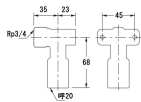

品番：EA432TL-20B

品名：#20/Rp3/4" 差込式座つき水栓エルボ

販売価格	6,170円(税抜) / 6,787円(税込)		
カタログ価格	6,170円(税抜) / 6,787円(税込)		
在庫数	最新在庫: 0 (2026/04/14 03:25現在)		
商品入数	1	販売単位	個
カタログページ			

#### 仕様

メーカー	カクダイ	型番	648-40-2020
シリーズ	一推継手	用途	給水、給湯、冷却水、冷温水配管
適用管種	・一般配管用ステンレス鋼管 (JIS G 3448) 【SUS304】 ・水道用ステンレス鋼管 (JWWA G 115) 【SUS304】 ・銅および銅合金の継目無管 (JIS H 3300) 【質別:H、肉厚:Mタイプ及びLタイプ】	適合管呼径	20
ねじサイズ	Rp3/4"	取付穴径	φ 5mm
取付ピッチ	45mm	最高使用圧力	1.0MPa
使用温度	1~80℃	材質	SCS13、EPDM