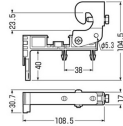

品番：EA440AF-50

品名：15～20mmC型ビームクランプ<sup>°</sup> (アウトレットボックス用)

販売価格	730円(税抜) / 803円(税込)		
カタログ価格	730円(税抜) / 803円(税込)		
在庫数	最新在庫: 0 (2026/04/22 05:42現在)		
商品入数	1	販売単位	個
カタログページ			

### 仕様

メーカー	未来工業	型番	SM-6
適合寸法	C形鋼(ツバ15～20mm)	許容静荷重	19.6N(2kgf)
サイズ	108.5×104.5×30.7mm	重量	97g
材質	SPHC	適合ボックス	EA947HB-1～8 EA947HB-11～18 EA947HB-61～68 EA947HB-71～78 EA947HB-121～128 EA947HB-131～138

#### C形鋼用

鋼材に樹脂製アウトレットボックスをワンタッチで取り付け可能  
※斜めボックス、断熱カバー付きには使用できません

樹脂製アウトレットボックスの底面穴をビームラックルの突起部(2ヶ所)に差し込み固定します。

組み替えれば角度調整や取り付け位置の変更もできます。

電気亜鉛メッキ仕様(金属部)

RoHS対応品

大阪府大阪市西区立売堀3丁目8番14号 06-6532-6226(代表)  
© 2018 ESCO Co.,Ltd.