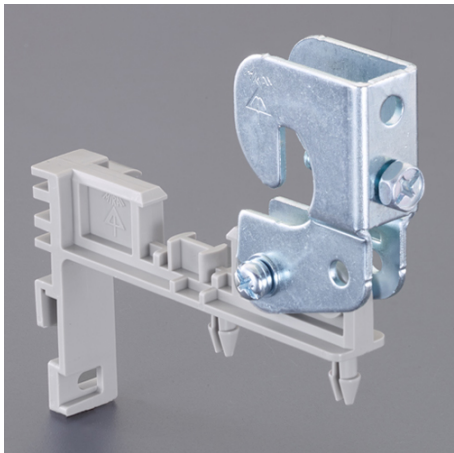

品番：EA440AF-50

品名：15～20mmC型ビームクランプ[°] (アウトレットボックス用)

| | | | |
|---------|------------------------------|------|---|
| 販売価格 | 730円(税抜) / 803円(税込) | | |
| カタログ価格 | 730円(税抜) / 803円(税込) | | |
| 在庫数 | 最新在庫: 0 (2026/06/07 14:56現在) | | |
| 商品入数 | 1 | 販売単位 | 個 |
| カタログページ | | | |

仕様

| | | | |
|------|--------------------|--------|--|
| メーカー | 未来工業 | 型番 | SM-6 |
| 適合寸法 | C形鋼(ツバ15～20mm) | 許容静荷重 | 19.6N(2kgf) |
| サイズ | 108.5×104.5×30.7mm | 重量 | 97g |
| 材質 | SPHC | 適合ボックス | EA947HB-1～8 EA947HB-11～18 EA947HB-61～68 EA947HB-71～78 EA947HB-121～128 EA947HB-131～138 |

C形鋼用

鋼材に樹脂製アウトレットボックスをワンタッチで取り付け可能
※斜めボックス、断熱カバー付きには使用できません

樹脂製アウトレットボックスの底面穴をビームラックの突起部(2ヶ所)に差し込み固定します。

組み替えれば角度調整や取り付け位置の変更もできます。

電気亜鉛メッキ仕様(金属部)

RoHS対応品

大阪府大阪市西区立売堀3丁目8番14号 06-6532-6226(代表)
© 2018 ESCO Co.,Ltd.