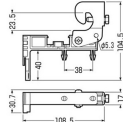

品番：EA440AF-50

品名：15～20mmC型ビームクランプ[°] (アウトレットボックス用)

| | | | |
|---------|------------------------------|------|---|
| 販売価格 | 730円(税抜) / 803円(税込) | | |
| カタログ価格 | 730円(税抜) / 803円(税込) | | |
| 在庫数 | 最新在庫: 0 (2026/06/07 14:56現在) | | |
| 商品入数 | 1 | 販売単位 | 個 |
| カタログページ | | | |

仕様

| | | | |
|------|--------------------|--------|--|
| メーカー | 未来工業 | 型番 | SM-6 |
| 適合寸法 | C形鋼(ツバ15～20mm) | 許容静荷重 | 19.6N(2kgf) |
| サイズ | 108.5×104.5×30.7mm | 重量 | 97g |
| 材質 | SPHC | 適合ボックス | EA947HB-1～8 EA947HB-11～18 EA947HB-61～68 EA947HB-71～78 EA947HB-121～128 EA947HB-131～138 |

C形鋼用

鋼材に樹脂製アウトレットボックスをワンタッチで取り付け可能
※斜めボックス、断熱カバー付きには使用できません

樹脂製アウトレットボックスの底面穴をビームラックの突起部(2ヶ所)に差し込み固定します。

組み替えれば角度調整や取り付け位置の変更もできます。

電気亜鉛メッキ仕様(金属部)

RoHS対応品

大阪府大阪市西区立売堀3丁目8番14号 06-6532-6226(代表)
© 2018 ESCO Co.,Ltd.