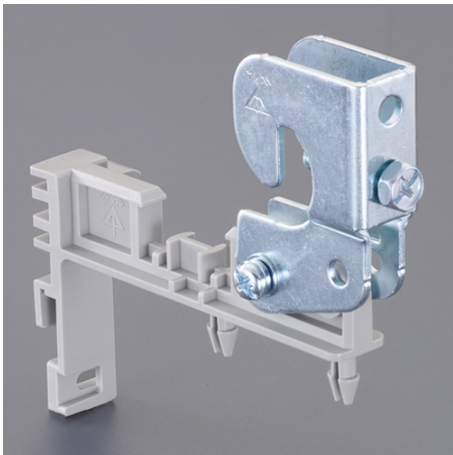

品番：EA440AF-50

品名：15～20mmC型ビームクランプ<sup>°</sup> (アウトレットボックス用)

販売価格	730円(税抜) / 803円(税込)		
カタログ価格	730円(税抜) / 803円(税込)		
在庫数	最新在庫: 0 (2026/04/22 05:42現在)		
商品入数	1	販売単位	個
カタログページ			

### 仕様

メーカー	未来工業	型番	SM-6
適合寸法	C形鋼(ツバ15～20mm)	許容静荷重	19.6N(2kgf)
サイズ	108.5×104.5×30.7mm	重量	97g
材質	SPHC	適合ボックス	EA947HB-1～8 EA947HB-11～18 EA947HB-61～68 EA947HB-71～78 EA947HB-121～128 EA947HB-131～138

#### C形鋼用

鋼材に樹脂製アウトレットボックスをワンタッチで取り付け可能  
※斜めボックス、断熱カバー付きには使用できません

樹脂製アウトレットボックスの底面穴をビームラックルの突起部(2ヶ所)に差し込み固定します。

組み替えれば角度調整や取り付け位置の変更もできます。

電気亜鉛メッキ仕様(金属部)

RoHS対応品

大阪府大阪市西区立売堀3丁目8番14号 06-6532-6226(代表)  
© 2018 ESCO Co.,Ltd.