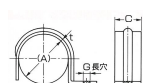

ガス管	
呼び径	外径
15A	27.2
20A	37.7
25A	47.7
30A	57.7
40A	67.7
50A	77.7
60A	87.7
70A	97.7
80A	107.7
90A	117.7
100A	127.7

仕様

メーカー	アカギ	型番	A10436-0047
用途	SGP管用の片押さえ式サドルバンド	径称(A)	25A
呼び径	1	適合管外径	34.0mm
ねじ穴径(G)	5×9.5mm	サイズ	厚み(t): 1.6mm 幅(C): 25mm
材質	スチール(電気亜鉛メッキ)	入数	10個
SGP管用			

株式会社エスコ

大阪府大阪市西区立売堀3丁目8番14号 06-6532-6226(代表)

© 2018 ESCO Co.,Ltd.