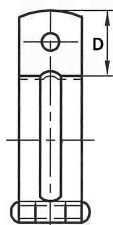

仕様

メーカー	アカギ	型番	A10139-0038
径称	20A	呼び径	3/4
適合管外径	27.2mm	締付ボルト(径×長さ)	M6×20
奥行(D)	26mm	材質	スチール(電気亜鉛メッキ)
入数	10個		
SGP管・VP管用			
蝶番式吊バンド			

株式会社エスコ

大阪府大阪市西区立売堀3丁目8番14号 06-6532-6226(代表)

© 2018 ESCO Co.,Ltd.