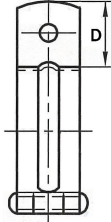

仕様

メーカー	アカギ	型番	A10139-0057
径称	32A	呼び径	1・1/4
適合管外径	42.7mm	締付ボルト(径×長さ)	M6×20
奥行(D)	26mm	材質	スチール(電気亜鉛メッキ)
入数	10個		
SGP管・VP管用			
蝶番式吊バンド			

株式会社エスコ

大阪府大阪市西区立売堀3丁目8番14号 06-6532-6226(代表)

© 2018 ESCO Co.,Ltd.