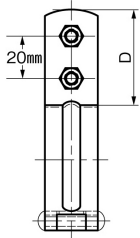

メーカー	アカギ	型番	A10323-0081
径称	65A	呼び径	2・1/2
適合管外径	76.3mm	サイズ	D:45mm
締付ボルト(径×長さ)	M6×20	材質	スチール(電気亜鉛メッキ)
入数	10個		
SGP管、VP管併用			
蝶番式立バンド			

株式会社エスコ

大阪府大阪市西区立売堀3丁目8番14号 06-6532-6226(代表)

© 2018 ESCO Co.,Ltd.