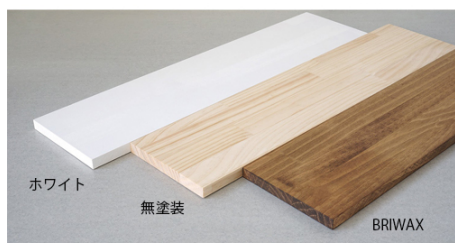

品番 : EA440DZ-63

品名 : 600x 100x15mm 棚板(パイン集成/無塗装)

販売価格	1,340円(税抜) / 1,474円(税込)		
カタログ価格	1,340円(税抜) / 1,474円(税込)		
在庫数	最新在庫: 0 (2026/05/06 01:30現在)		
商品入数	1	販売単位	枚
カタログページ			

仕様

メーカー	平安伸銅工業	型番	WSU-77
材質	パイン集成材	サイズ	600×100mm
厚み	15mm	表面仕上	無塗装
反りや曲がりの少ないパイン集成材の棚板です。			
※天然素材の為、記載のサイズや重量に差異が生じる場合があります。			
※天然素材の為、木目・節等は個体差があります。また、軽微な傷や割れ等がある場合があります。			