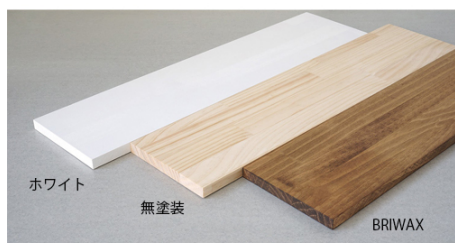

品番：EA440DZ-68

品名：600x 150x15mm 棚板(パイン集成/無塗装)

販売価格	1,660円(税抜) / 1,826円(税込)		
カタログ価格	1,660円(税抜) / 1,826円(税込)		
在庫数	最新在庫: 0 (2026/05/06 01:35現在)		
商品入数	1	販売単位	枚
カタログページ			

#### 仕様

メーカー	平安伸銅工業	型番	WSU-79
材質	パイン集成材	サイズ	600×150mm
厚み	15mm	表面仕上	無塗装
反りや曲がりの少ないパイン集成材の棚板です。			
※天然素材の為、記載のサイズや重量に差異が生じる場合があります。			
※天然素材の為、木目・節等は個体差があります。また、軽微な傷や割れ等がある場合があります。			