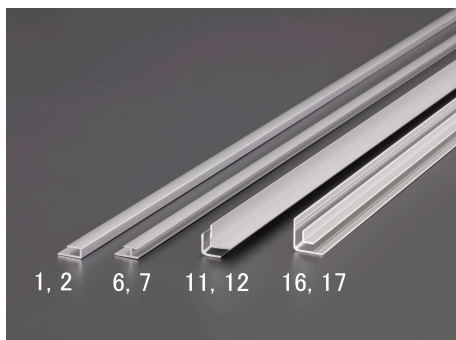

品番：EA440HW-12

品名：1000mm パネル縁(アルミ製・出隅/10本)

販売価格	9,380円(税抜) / 10,318円(税込)		
カタログ価格	9,380円(税抜) / 10,318円(税込)		
在庫数	最新在庫: 2 (2026/04/13 19:36現在)		
商品入数	10	販売単位	組
カタログページ	1409ページ		

仕様

仕様	出隅	長さ(mm)	1000
材質	アルミ合金		