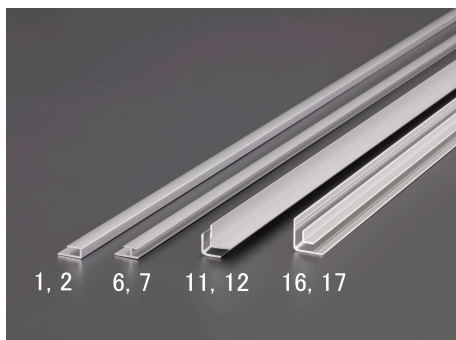

品番：EA440HW-12

品名：1000mm パネル縁(アルミ製・出隅/10本)

販売価格	9,380円(税抜) / 10,318円(税込)		
カタログ価格	9,380円(税抜) / 10,318円(税込)		
在庫数	最新在庫: 2 (2026/06/23 13:09現在)		
商品入数	10	販売単位	組
カタログページ	1409ページ		

仕様

仕様	出隅	長さ(mm)	1000
材質	アルミ合金		
アルミ複合板用ジョイント。板厚3mmのパネル類に対応しています。			